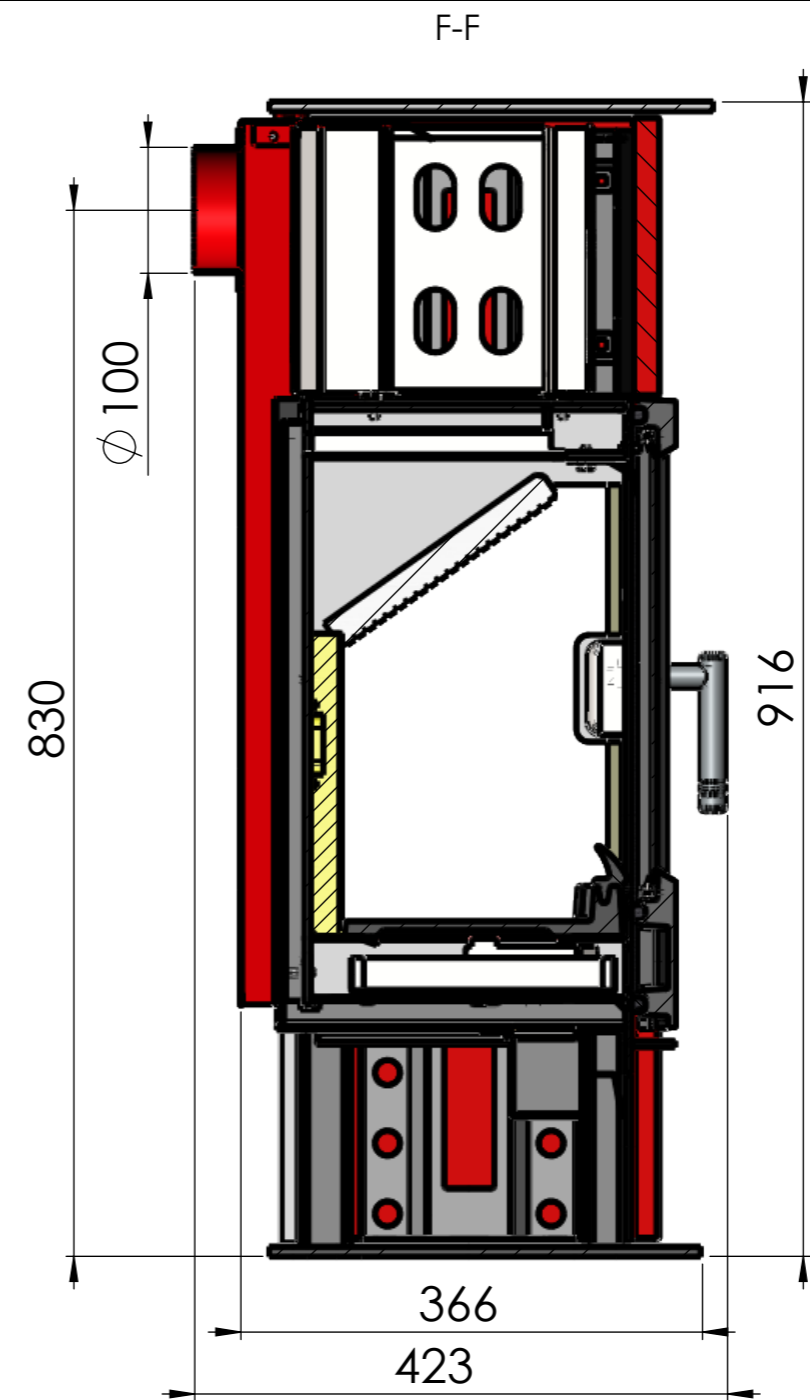

Spodní externí přívod vzduchu

všechny ostré hrany odjehlít, svary očistit		pokud není na výkrese uvedeno jinak, dokument se řídí normami : ISO 2768-1-2 (m), EN 22553, ISO 7200, ISO 16016				
 EUROTRADINGGROUP ©2012-2021 EUROTRADINGGROUP s.r.o. Josefská 6A, Rumburk, 40801 Czech Republic Ico: 28721446 e-mail: schejbal@etg-sro.cz	Materiál:	Polotovár:	Hmotnost:	index změny :		
	Kreslil:	Kreslil dne:	Schválil:	Schválil dne:	Změnu schválil:	
	15.6.2016		Martin Schejbal		Změnil dne :	dřitel práv : EUROTRADINGGROUP s.r.o. Ico: 28721446
Název:		4051_2018			chráněno dle: ISO 16016 copyright by : ISO 16016	
Oprava:	Měřítko:	Č. výkresu			Formát listu:	List:
E	1:6	C1_Sestava_EST_4051_2018_000_2			A3	4z5
Tento dokument je nehmotným vlastnictvím EUROTRADINGGROUP s.r.o., jakékoli kopírování, či poskytnutí třetím osobám je zakázáno bez souhlasu EUROTRADINGGROUP s.r.o. / This document belongs to EUROTRADINGGROUP s.r.o., and my in its original form or any other form, neither be copied or distributed without consent from EUROTRADINGGROUP s.r.o. Any breach of this agreement is to be considered illegal.						