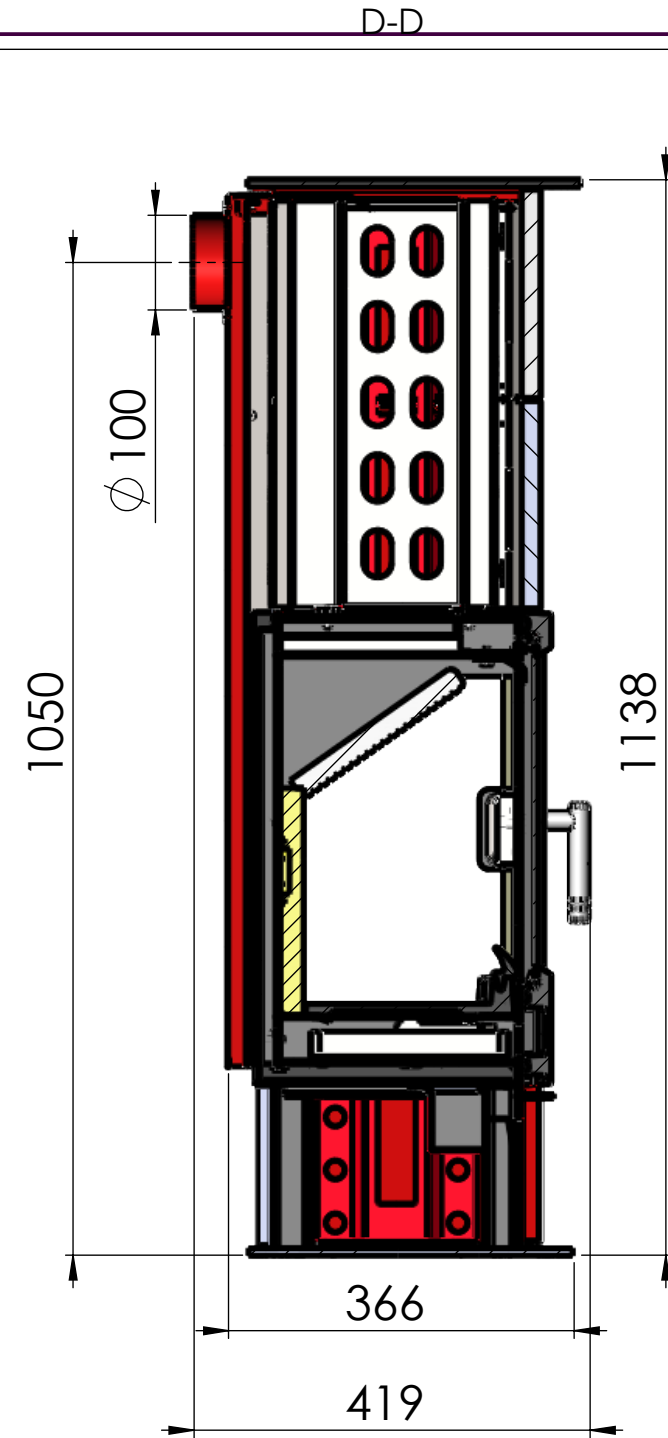

E-E

704

Spodní externí přívod vzduchu

všechny ostré hrany odjehlít, svary očistit		pokud není na výkrese uvedeno jinak, dokument se řídí normami : ISO 2768-1-2 (m), EN 22553, ISO 7200, ISO 16016				
 EUROTRADINGGROUP © 2012-2021 EUROTRADINGGROUP s.r.o. Josefská 6A, Rumburk, 40801 Czech Republic IČO: 28721446 e-mail: schejbal@etg-sro.cz	Materiál:	Polotovár:	Hmotnost:	index změny :		
	Kreslil:	Kreslil dne:	Schválil:	Schválil dne:	Změnu schválil:	Změnil dne :
	15.6.2016		Martin Schejbal		EUROTRADINGGROUP s.r.o. IČO: 28721446	
Název:		4051_2018			chráněno dle: ISO 16016 copyright by : ISO 16016	
Oprava:	Měřítko:	Č. výkresu			Formát listu:	List:
E	1:8	C2_Sestava_EST_4051_2018_000_2			A3	4z4
Tento dokument je nehmotným vlastnictvím EUROTRADINGGROUP s.r.o., jakékoli kopírování, či poskytnutí třetím osobám je zakázáno bez souhlasu EUROTRADINGGROUP s.r.o. / This document belongs to EUROTRADINGGROUP s.r.o., and my in its original form or any other form, neither be copied or distributed without consent from EUROTRADINGGROUP s.r.o. Any breach of this agreement is to be considered illegal.						