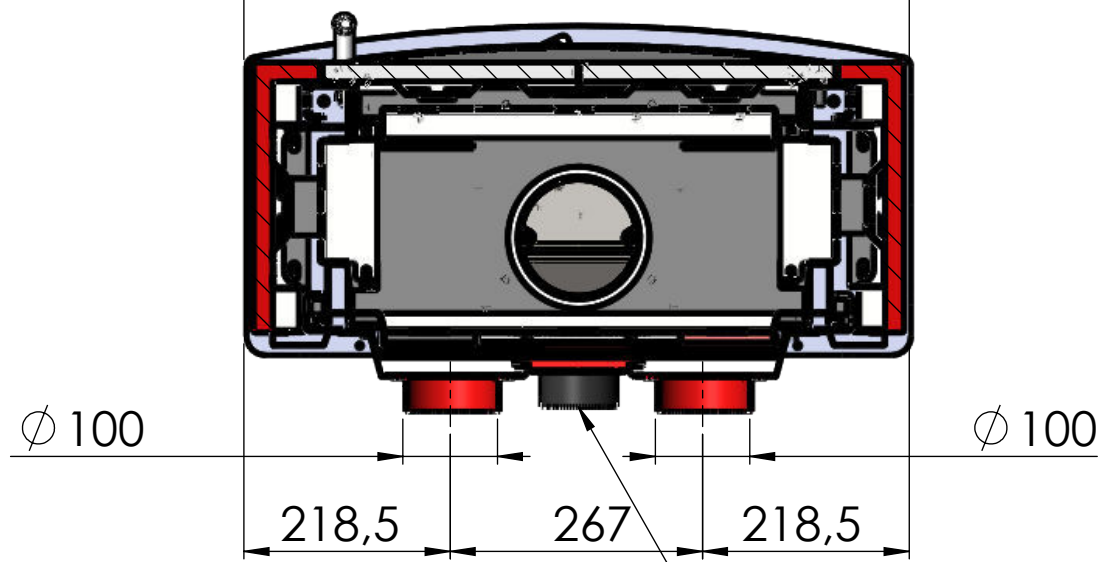

E-E

704

Spodní externí přívod vzduchu

všechny ostré hrany odjehlít, svary očistit		pokud není na výkrese uvedeno jinak, dokument se řídí normami : ISO 2768-1-2 (m), EN 22553, ISO 7200, ISO 16016				
 EUROTRADINGGROUP © 2012-2021 EUROTRADINGGROUP s.r.o. Josefská 6A, Rumburk, 40801 Czech Republic IČO: 28721446 e-mail: schejbal@etg-sro.cz	Materiál:	Polotovár:	Hmotnost:	index změny :		
	Kreslil:	Kreslil dne:	Schválil:	Schválil dne:	Změnu schválil:	Změnil dne :
	15.6.2016		Martin Schejbal		EUROTRADINGGROUP s.r.o. IČO: 28721446	
Název:		4051_2018			chráněno dle: ISO 16016 copyright by : ISO 16016	
Oprava:	Měřítko:	Č. výkresu			Formát listu:	List:
E	1:8	C2_Sestava_EST_4051_2018_000_2			A3	4z4
Tento dokument je nehmotným vlastnictvím EUROTRADINGGROUP s.r.o., jakékoli kopírování, či poskytnutí třetím osobám je zakázáno bez souhlasu EUROTRADINGGROUP s.r.o. / This document belongs to EUROTRADINGGROUP s.r.o., and my in its original form or any other form, neither be copied or distributed without consent from EUROTRADINGGROUP s.r.o. Any breach of this agreement is to be considered illegal.						